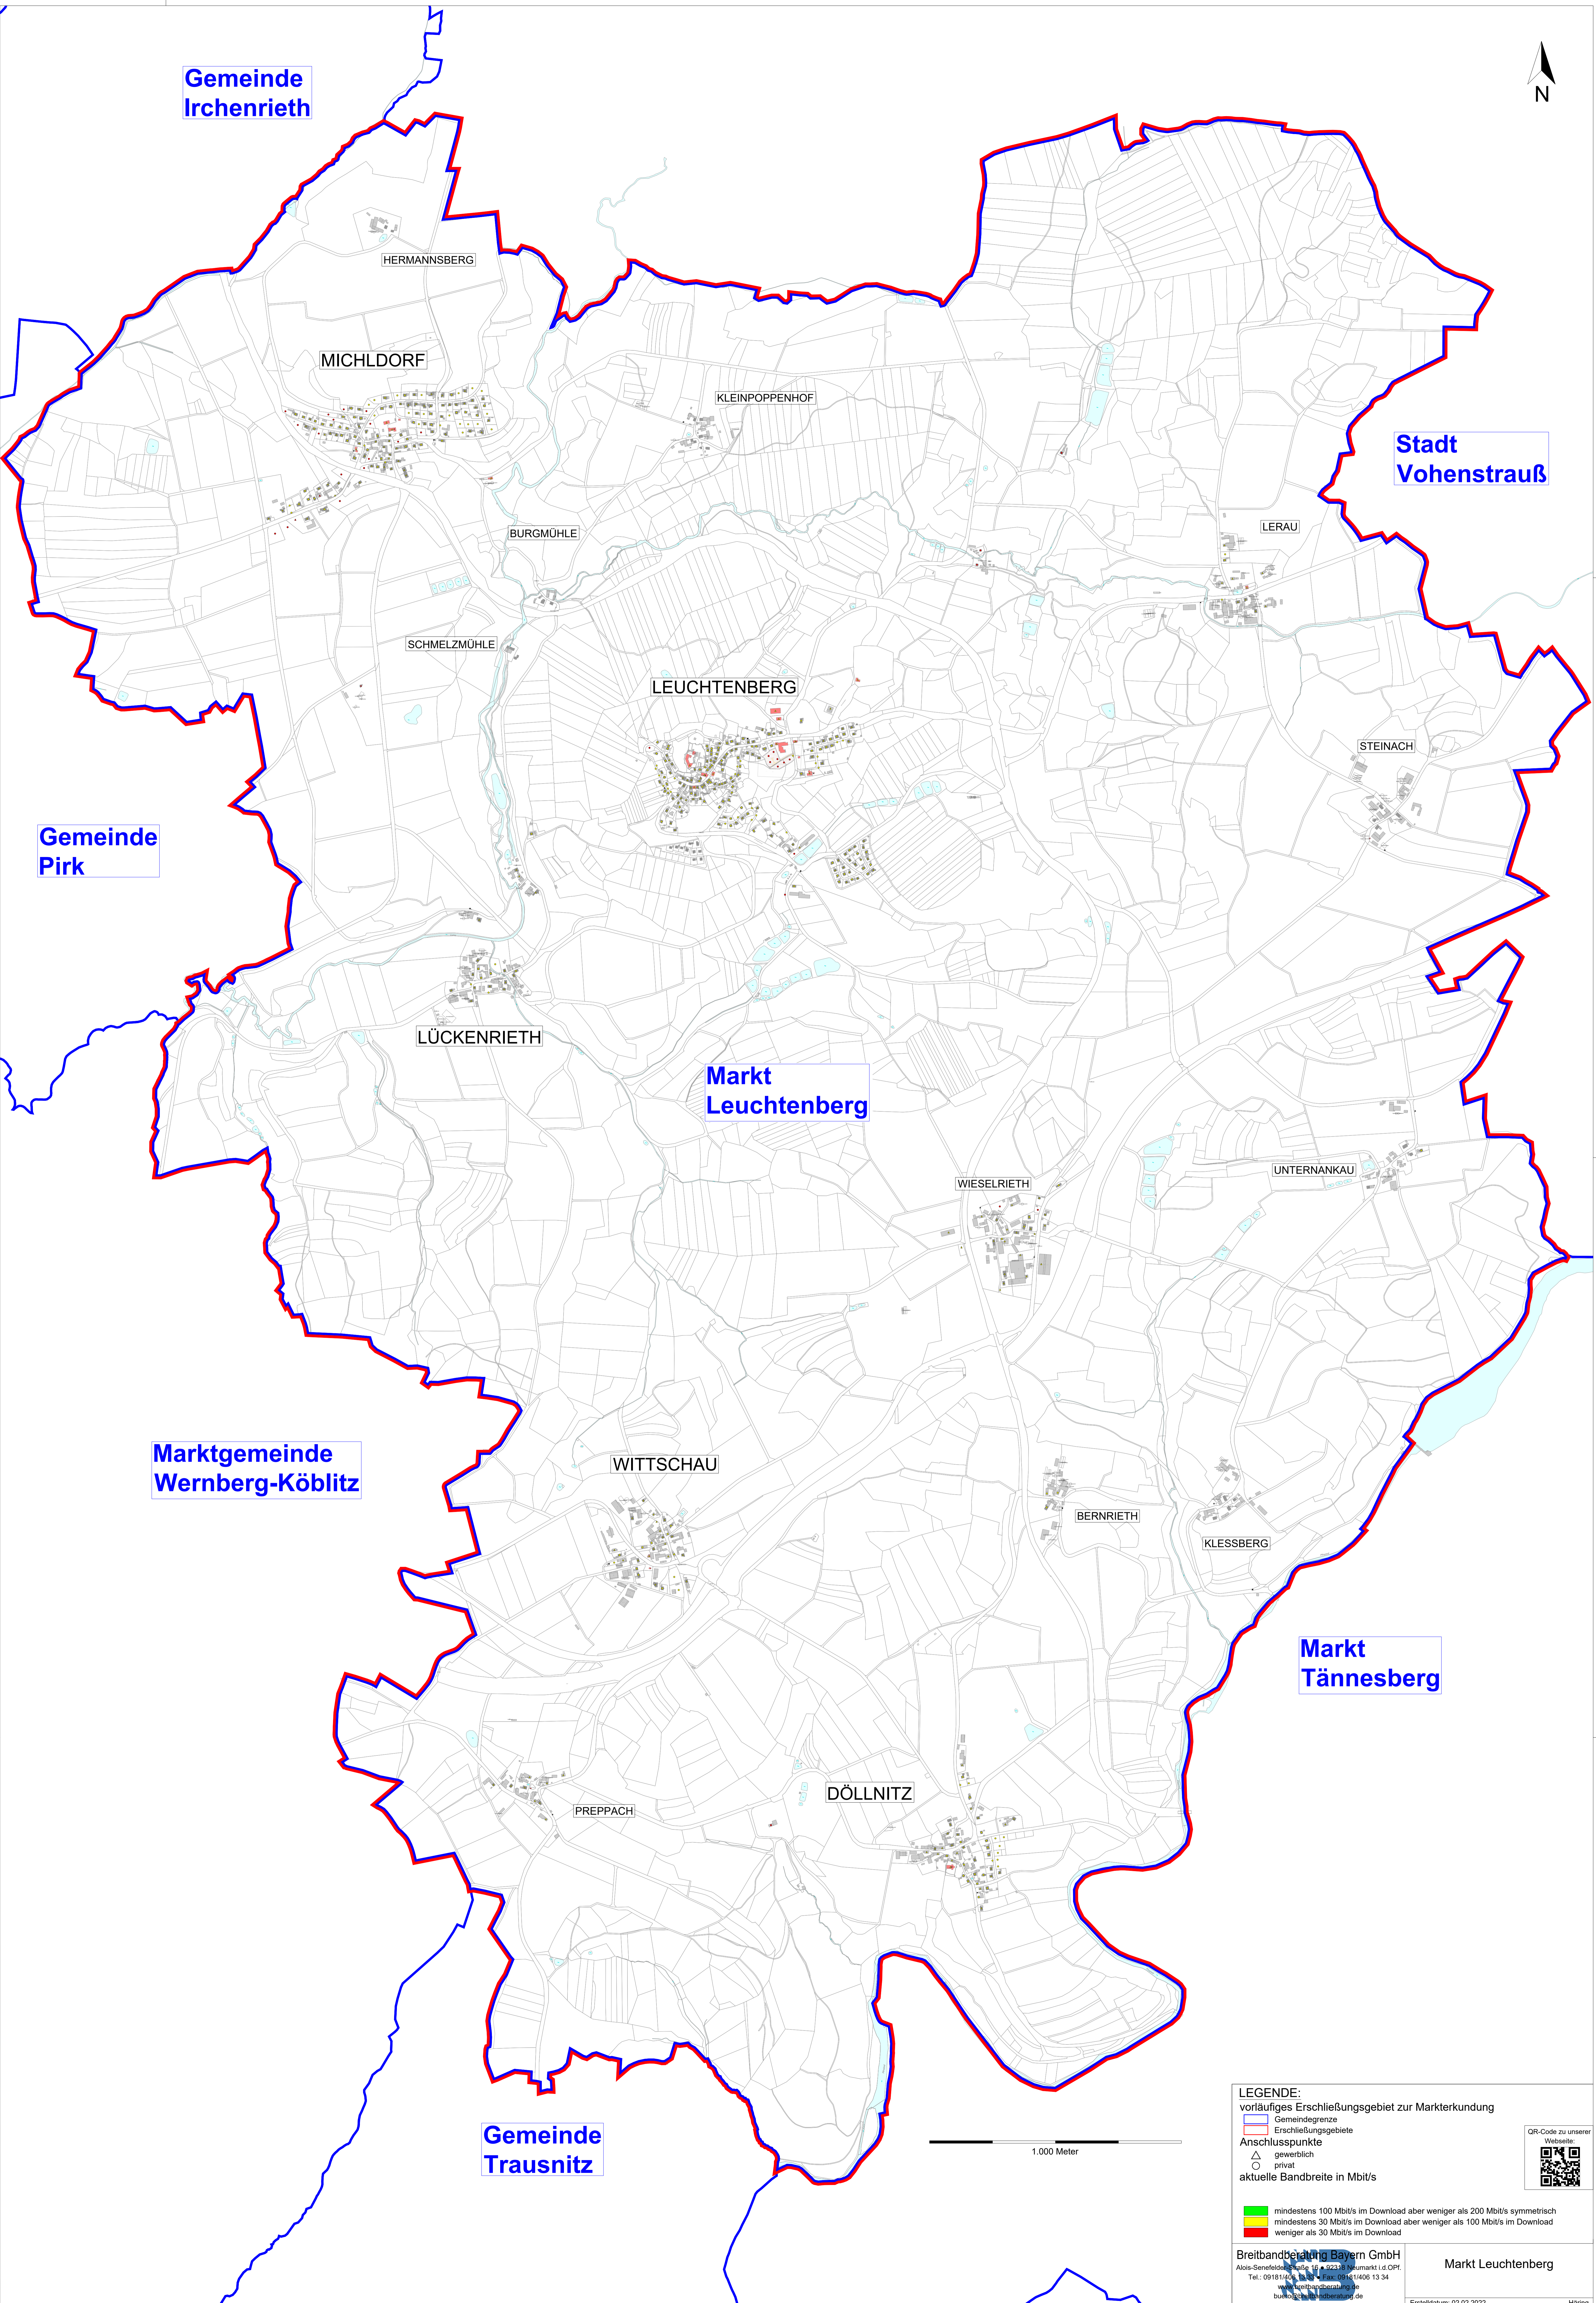

Gemeinde
Irchenrieth

Stadt
Vohenstrauß

Gemeinde
Pirk

Markt
Leuchtenberg

Marktgemeinde
Wernberg-Köblitz

Markt
Tännesberg

Gemeinde
Trausnitz

LEGENDE:
 vorläufiges Erschließungsgebiet zur Markterkundung
 Gemeindegrenze
 Erschließungsgebiete
Anschlusspunkte
 △ gewerblich
 ○ privat
 aktuelle Bandbreite in Mbit/s

mindestens 100 Mbit/s im Download aber weniger als 200 Mbit/s symmetrisch
 mindestens 30 Mbit/s im Download aber weniger als 100 Mbit/s im Download
 weniger als 30 Mbit/s im Download